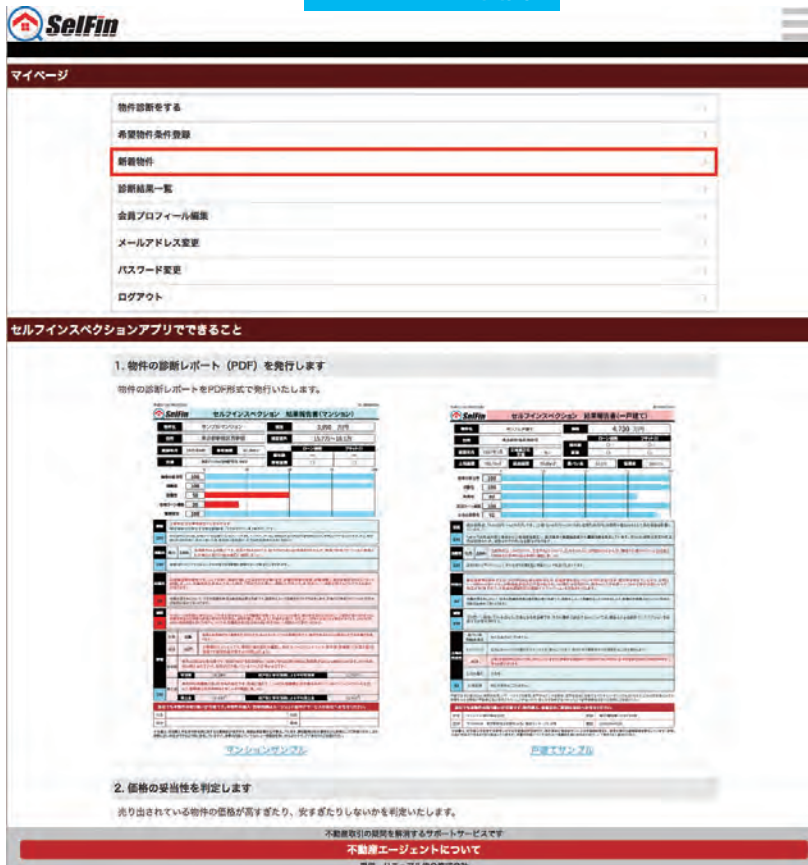

建物種別
 マンション 戸建て

価格帯
4000万円 ~

細かい条件も選択可能です
スクロールして

不動産取引の疑問を解消するサポートサービスです
不動産エージェントについて
提供 リニューアル件株式会社

5 「新着物件」より情報をご確認ください。

パソコンでの画面

スマートフォンでの画面

6 この画面の場合は、右上のメニューアイコン (三本線)、をクリックして表示されるマイページより設定が可能です。

パソコンでの画面

スマートフォンでの画面