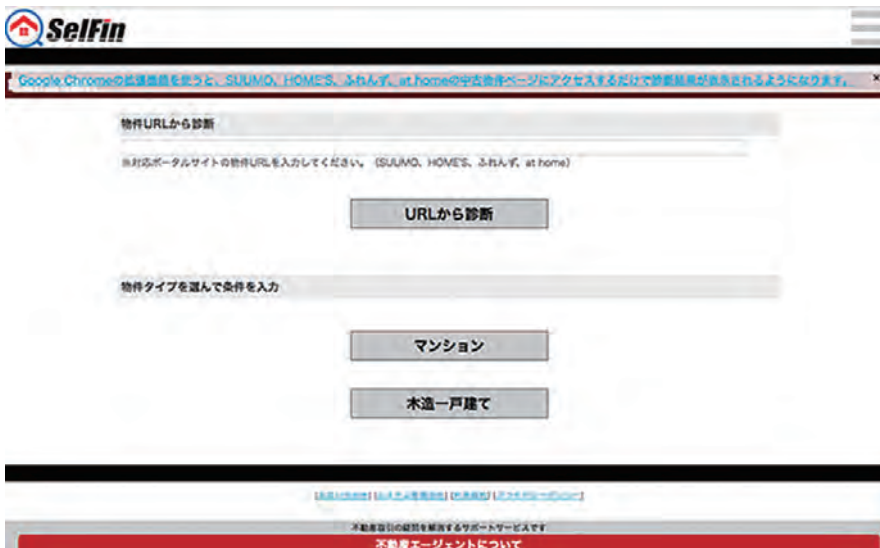

6 この画面の場合は、右上のメニューアイコン (三本線)、をクリックして表示されるマイページより設定が可能です。

パソコンでの画面